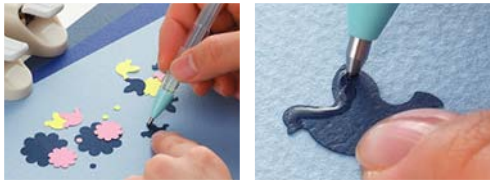

# 強力、美貼。

線で塗る ボールペン型液体のり。

ラインストーンも ガラスも 金属も  
いろいろなもので 紙を飾る。

強く そして 美しく 貼る。

▼のりの定番ピットから強力ペンタイプ登場!!

**PIT**  
貼るって楽しい

スクラップブック等に最適

極細 塗り幅 約1mm

細かい部分もはみ出さずに塗れる。

ボールペン型

線でのり付けできるからデコレーションが自由自在。 ※フチに塗ったのり部分にだけラメが残る。

べつつかない

手や作品が汚れにくい、さらとしたのり。

新開発

架橋性ウレタン接着成分

ウレタン接着成分がつながって、網目構造を形成し(架橋)、紙と異素材(金属・ガラス等)を強力に接着。特許出願中

強さの秘密は

強力液体のり

紙に装飾パーツが貼れる。

ガラス March 金属 ラインストーン ボタン

一般用途でも「強力」貼り

home

レシートの貼り付けに

履歴書の写真の貼り付けに

office

切手の貼り付けに

ステープラーの代わりに紙の隅にのりを塗り、紙を重ねる。

school

プリ帳、手帳のデコレーションに雑誌や写真の切り抜き

ノートのデコレーションにラインストーン

すっきり収納・携帯

ペンケース、ペン立てにすっきり収まるペン型。